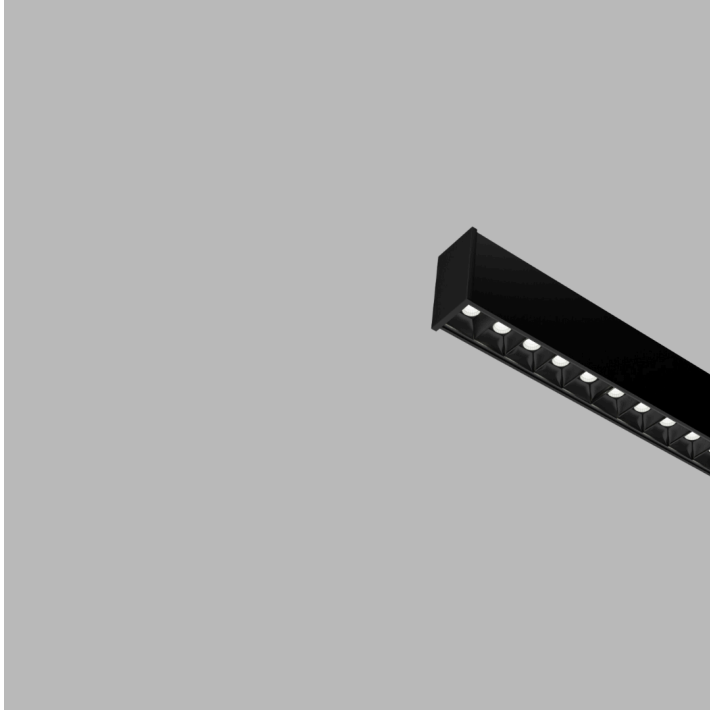

LEGA

LINEAR LUMINAIRES

VLI02 6025K SS30
VLI02 6025K SS40
VLI02 6025K SS60

MECHANICAL SPECS / MEKANİK ÖZELLİKLER

Application Areas Uygulama Alanları	Sales room - Residential areas - Offices - Commercial building
Luminaire Type Ürün Tipi	LED Linear
Luminaire Body Ürün Gövdesi	Extruded aluminum body. Electrostatic powder coating
Luminaire Diffuser Ürün Difüzörü	Lenses
Luminaire Colour Ürün Gövde Rengi	S : Ral 9005 Jet black / B : Ral 9016 Traffic White / G : Ral 9006 Grey
Ingress Protection (IP) Rating IP Sınıfı	IP40
Impact Resistance (IK) Rating IK Sınıfı	IK02

OPTICAL SPECS / OPTİK ÖZELLİKLER

Light Source Işık Kaynağı	Mid Power LED
CRI Value CRI Değeri	>80
UGR Value UGR Değeri	<21 (EN124664-1)
Photo Biological Class Fotobiyolojik Risk Grubu	Group-0 No Risk
Beam Angle Işık Açısı	120°
Driver (220-240V) Sürücü	Osram - Tridonic & ENEC Driver